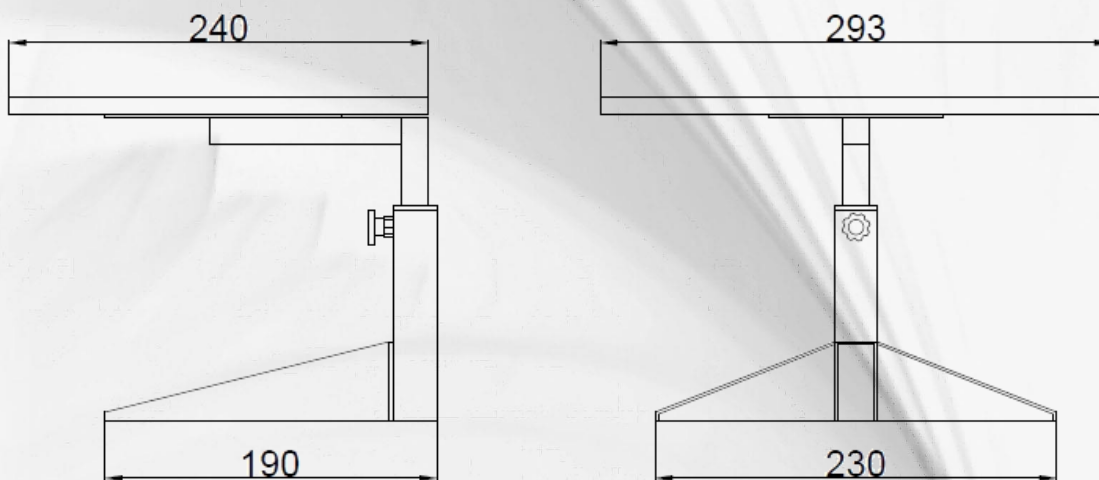

SUORTE PARA MONITOR SM V

- Material: Aço carbono SAE 1020 (padrão em todas as estruturas) e MDF;
- Pintura epóxi preta;
- Peso: 1,0 Kg;
- Altura mínima de 155 mm e máxima de 222 mm;
- Área da bandeja de 293 mm x 240 mm;
- Bandeja revestida com PVC antiderrapante;
- Carga máxima suportada: 5 kg;
- Desenho técnico: