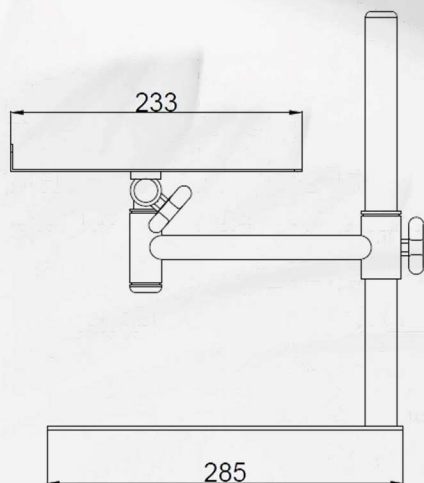

SUPORTE MULTIUSO GLOBAL

- Material: aço carbono;
- Pintura epóxi preta;
- Peso: 2,9 Kg;
- Altura mínima: 70 mm;
- Altura máxima: 330 mm;
- Dimensões da bandeja: 235 mm x 300 mm;
- Fixação da base do monitor realizada por tirantes com regulagem de aperto;
- Carga máxima suportada: 7 kg;
- Desenho Técnico: