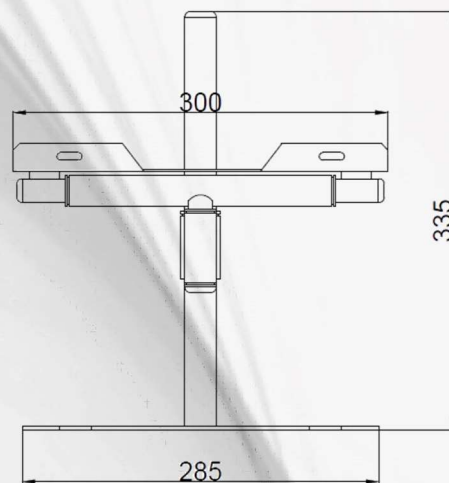

SUPORTE MULTIUSO GLOBAL

- Material: aço carbono;
- Pintura epóxi preta;
- Peso: 2,9 Kg;
- Altura mínima: 70 mm;
- Altura máxima: 330 mm;
- Dimensões da bandeja: 235 mm x 300 mm;
- Fixação da base do monitor realizada por tirantes com regulagem de aperto;
- Carga máxima suportada: 7 kg;
- Desenho Técnico: