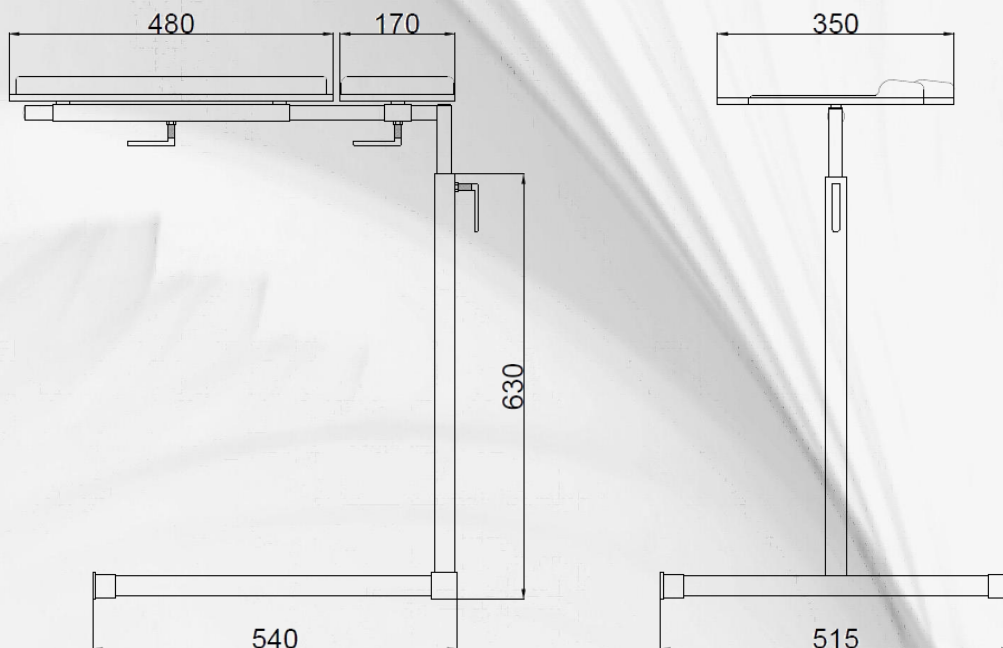

## SUPORE PARA NOTEBOOK ALL PRETO

- Material: Aço carbono e MDF;
- Pintura epóxi preta;
- Sapatas de borracha;
- Mecanismo de ajuste milimétrico com trava;
- Altura mínima de 680 mm e máxima de 1140 mm;
- Bandejas independentes com inclinação de até 45°;
- Peso: 6,5 Kg;
- Possui mouse pad e apoio de digitação ergonômicos fixos inclusos;
- Pode ser utilizado como estação de trabalho (mesa), na cama ou ainda na posição de pé.