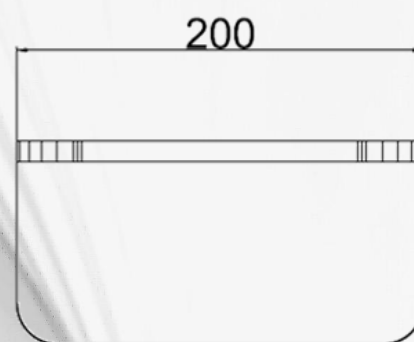

SUPORTE PARA LCD SM 2017

- Material: MDF com espessura de 10 mm;
- Opção com revestimento em fórmica preta;
- Peso: 0,65 Kg;
- Altura 100 mm;
- Dimensões da bandeja: 200 mm x 240 mm;
- Carga máxima suportada: 7kg;
- Desenho Técnico: