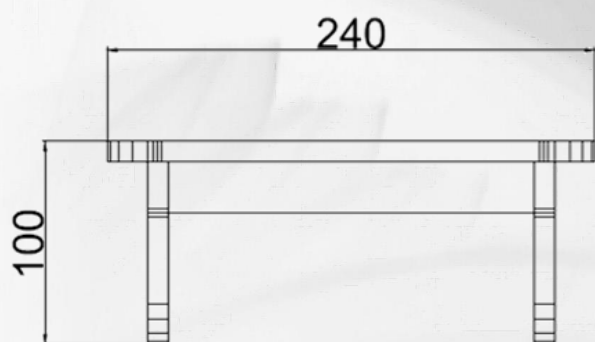

SUPORTE PARA LCD SM 2017

- Material: MDF com espessura de 10 mm;
- Opção com revestimento em fórmica preta;
- Peso: 0,65 Kg;
- Altura 100 mm;
- Dimensões da bandeja: 200 mm x 240 mm;
- Carga máxima suportada: 7kg;
- Desenho Técnico: