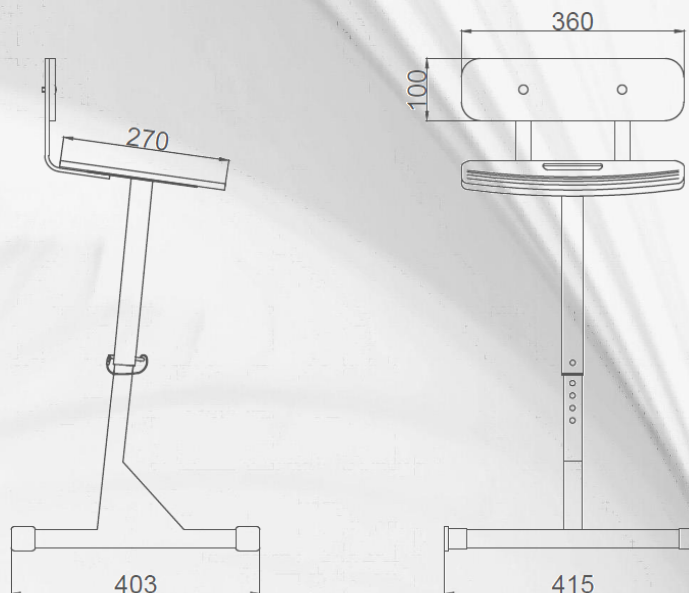

BANCO SEMI-SENTADO PRODAIR 16 INOX EN

- Material: Aço inox 304;
- Acabamento escovado;
- Assento usinado em polietileno de alta densidade(PEAD);
- Material atóxico liberado pela ANVISA para manuseio de alimentos;
- Espessura do assento: 10 mm;
- Altura mínima de 505 mm e máxima de 710 mm;
- 11 regulagens de altura;
- Carga máxima suportada: 120 Kg distribuídos;
- Inclinação do assento: 5°;
- Mecanismo de ajusta com trava;
- Peso: 8,0Kg;
- Desenho técnico: