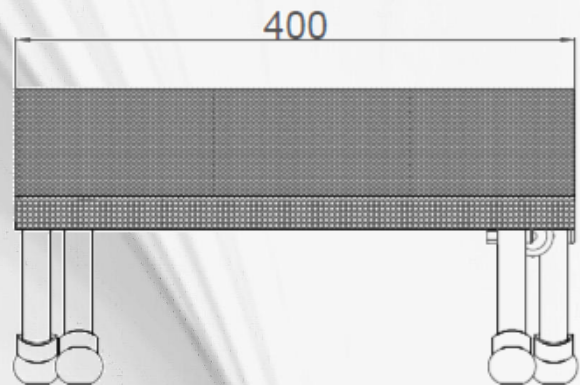

APOIA PÉS PROFOOT ART 02

- Material: Aço carbono;
- Pintura epóxi preta;
- Bandeja revestida com tapeçaria antiderrapante;
- Bandeja com ajuste de inclinação;
- Altura mínima de 130 mm e máxima de 250 mm;
- Sapatas de PVC flexível;
- Capacidade de carga: 100 kg;
- Peso: 3,0 kg;
- Desenho técnico: