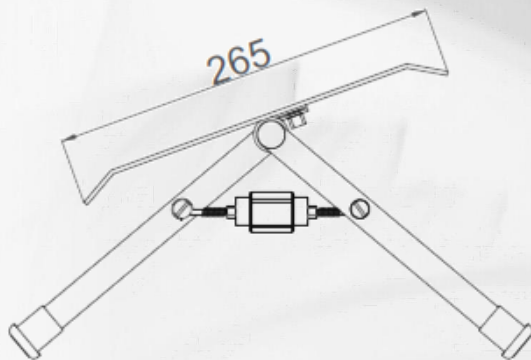

APOIA PÉS PROFOOT ART 02

- Material: Aço carbono;
- Pintura epóxi preta;
- Bandeja revestida com tapeçaria antiderrapante;
- Bandeja com ajuste de inclinação;
- Altura mínima de 130 mm e máxima de 250 mm;
- Sapatas de PVC flexível;
- Capacidade de carga: 100 kg;
- Peso: 3,0 kg;
- Desenho técnico: