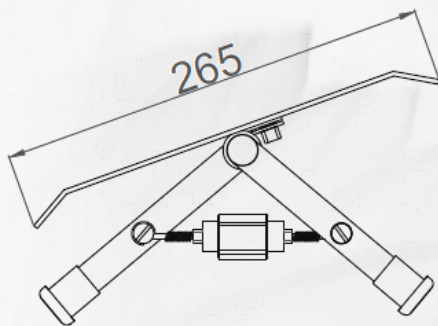

APOIA PÉS PROFOOT ART 01

- Material: Aço carbono;
- Pintura epóxi preta;
- Bandeja revestida com tapeçaria antiderrapante;
- Bandeja com ajuste de inclinação;
- Altura mínima de 70 mm e máxima de 150 mm;
- Sapatas de PVC flexível;
- Capacidade de carga: 100 kg;
- Peso: 2,75 kg;
- Desenho técnico:
mesas de escritório retas;