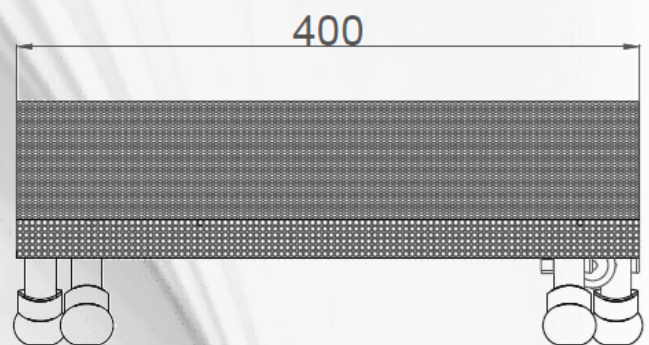

APOIA PÉS PROFOOT ART 01

- Material: Aço carbono;
- Pintura epóxi preta;
- Bandeja revestida com tapeçaria antiderrapante;
- Bandeja com ajuste de inclinação;
- Altura mínima de 70 mm e máxima de 150 mm;
- Sapatas de PVC flexível;
- Capacidade de carga: 100 kg;
- Peso: 2,75 kg;
- Desenho técnico:
mesas de escritório retas;