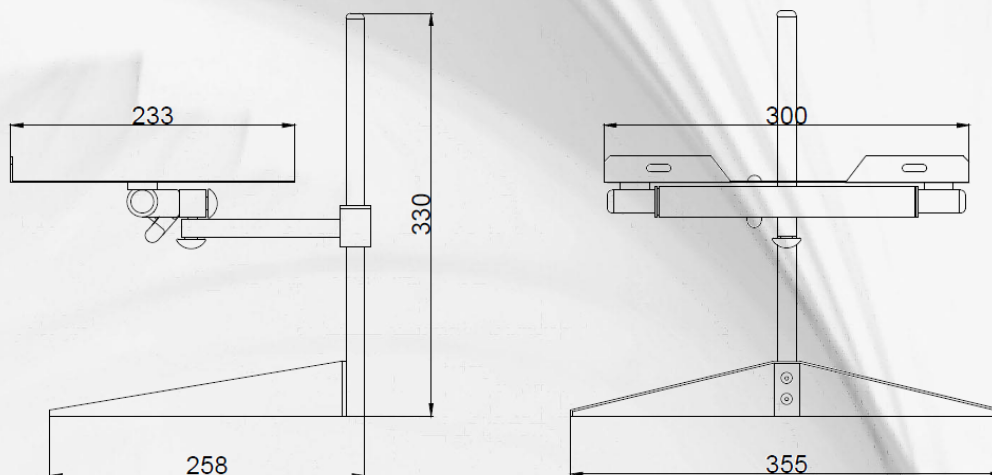

SUPORE PARA MONITOR GALAXY

- Material: aço carbono;
- Pintura epóxi preta microtexturizada;
- Peso: 2,9 Kg;
- Altura mínima: 100 mm;
- Altura máxima: 350 mm;
- Dimensões da bandeja: 235 mm x 300 mm;
- Fixação da base do monitor realizada por tirantes com regulagem de aperto;
- Carga máxima suportada: 7 kg;
- Desenho Técnico: