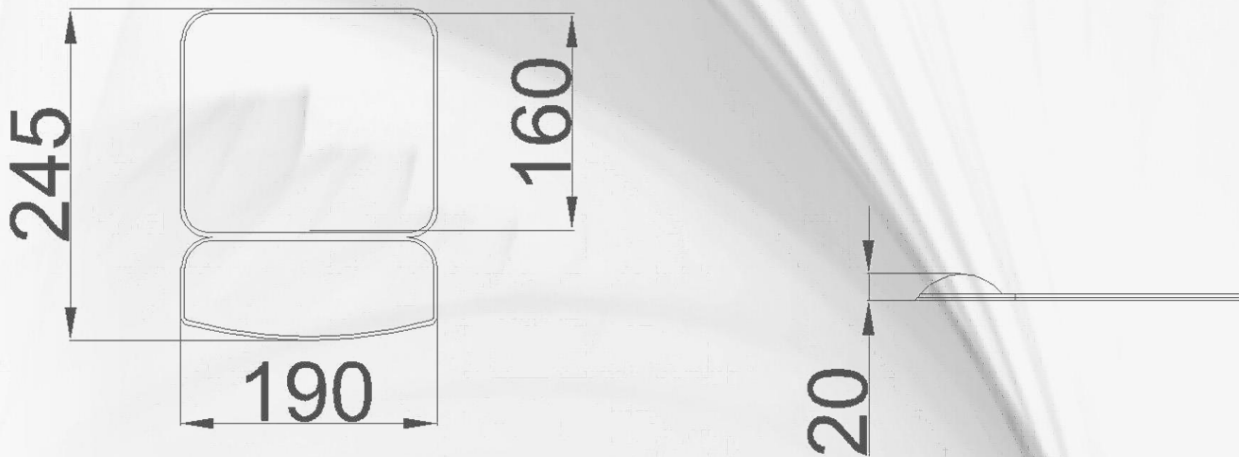

APOIO DE PUNHO MEP-2001

- Apoio em espuma de poliuretano flexível autoextinguível;
- Revestido em tecido antialérgico;
- Densidade D28;
- Cor: preta, azul;
- Dimensões: 245mmX190mmX20mm;
- Peso: 50 gramas;
- Desenho Técnico: