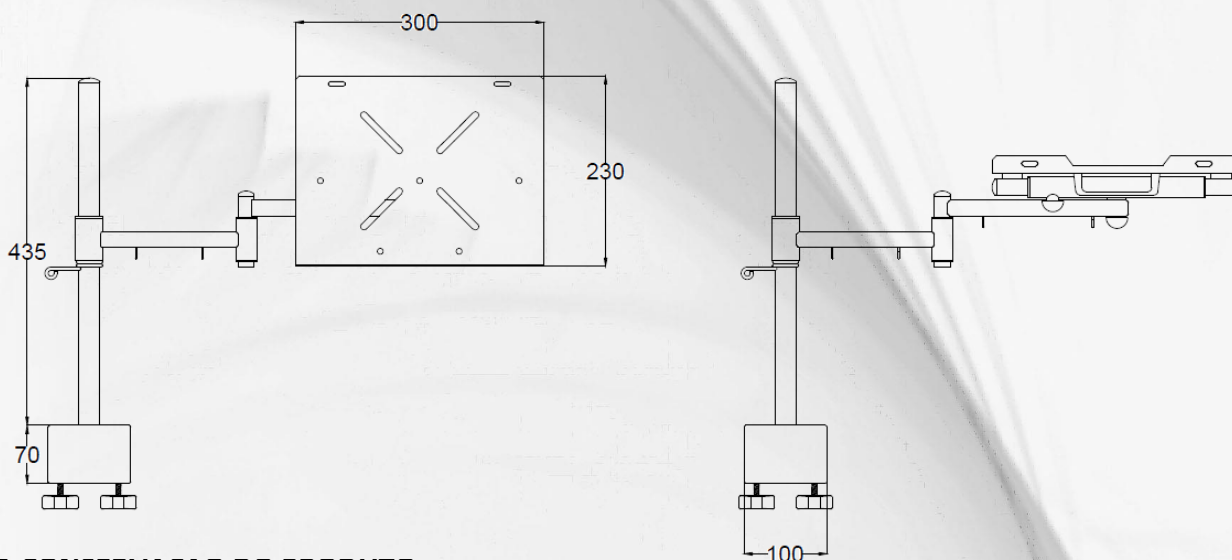

SUPOORTE ARTICULADO UNIQUE

- Produto concebido para monitores e laptops;
- Material: Aço carbono SAE 1020;
- Pintura epóxi preto ou cinza;
- Peso: 3,0 Kg;
- Altura mínima de 110 mm e máxima de 490 mm;
- Área da bandeja de 300 mm x 230 mm;
- Fixação da base do monitor ou laptop realizado por tirantes com regulagem de aperto;
- Um braço articulado;
- Carga máxima suportada: 7kg;
- Produto com passa fio;
- Desenho Técnico: