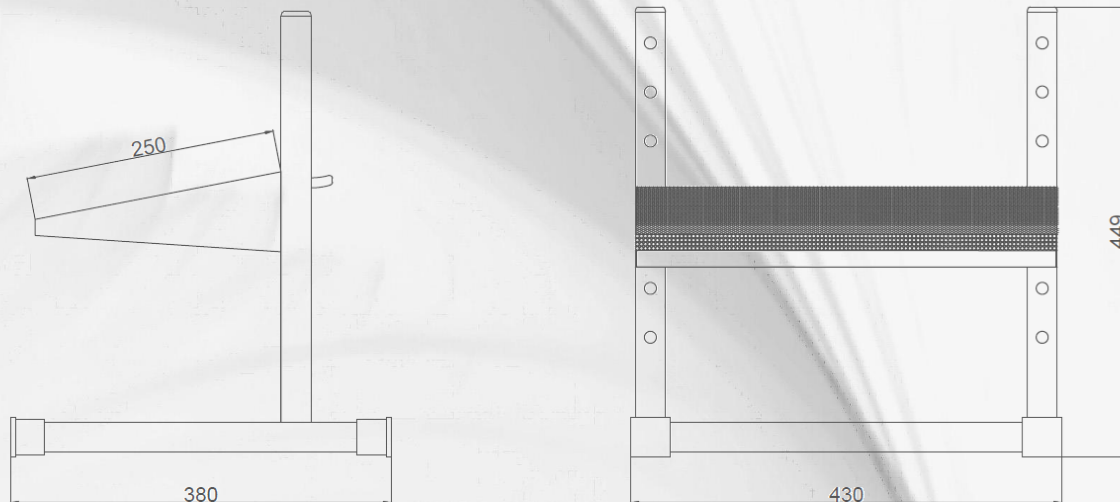

## APOIA PÉS PROFOOT 18 N

- Material: Aço carbono
- Pintura epóxi preta;
- Bandeja revestida com tapeçaria antiderrapante;
- Bandeja com inclinação de 15°;
- 7 regulagens de altura;
- Altura mínima de 115mm e máxima de 415mm
- Sapatas de PVC flexível;
- Capacidade de carga: 60 Kg;
- Peso: 8,3 kg;
- Desenho técnico: