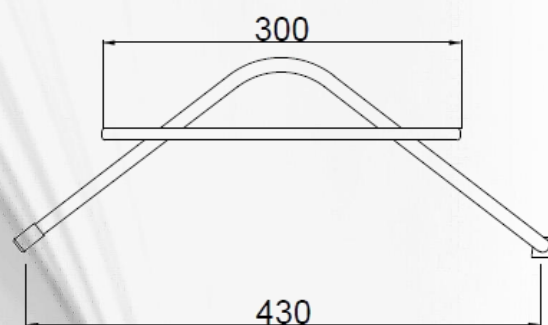

APOIA PÉS PROFOOT 15 N

- Material: aço carbono;
- Estrutura cromada;
- Bandeja de MDF revestida com fórmica preta e tapeçaria antiderrapante;
- Bandeja com ajuste de inclinação;
- Altura 100 mm;
- Sapatas de borracha/plástico injetado;
- Peso: 2,1 kg;
- Desenho técnico: