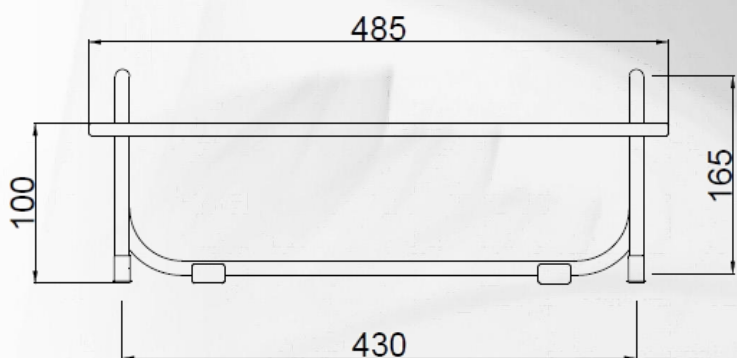

APOIA PÉS PROFOOT 15 N

- Material: aço carbono;
- Estrutura cromada;
- Bandeja de MDF revestida com fórmica preta e tapeçaria antiderrapante;
- Bandeja com ajuste de inclinação;
- Altura 100 mm;
- Sapatas de borracha/plástico injetado;
- Peso: 2,1 kg;
- Desenho técnico: