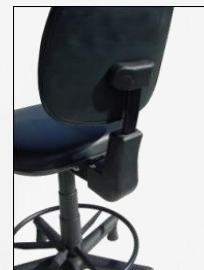

## CADEIRA PRODAIR 14 EA K2 EXT

- Material: Aço carbono ;
- Pintura epóxi preta;
- Estofamento de espuma injetada com espessura de 60 mm;
- Revestimento em tecido ou courvin;
- Apoio para os braços opcional
- Mecanismo Back 2 com ajuste por alavanca;
- Extensor 7020: 625 mm a 705 mm;
- Extensor 7010: 665 mm a 800 mm;
- CE: 530 mm a 790 mm;
- Rodízios ou sapatas;
- Em conformidade com NR17(17.3.3);
- Carga máxima suportada: 120 kg distribuídos;
- Peso: 14 kg;
- Desenho técnico: