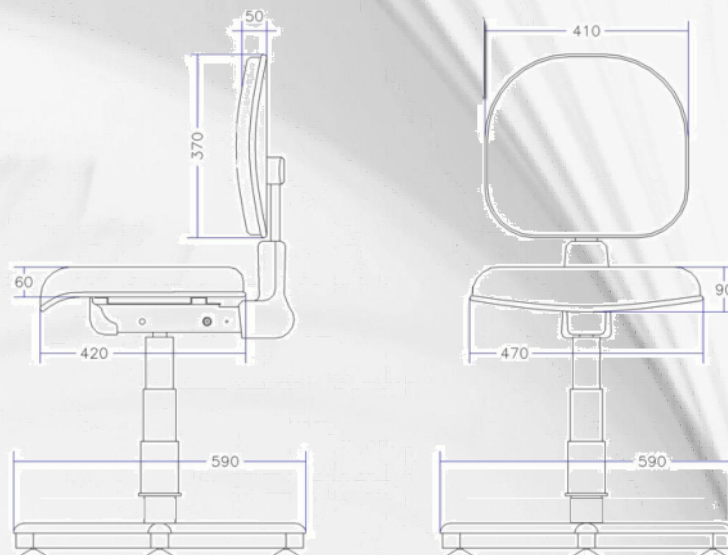

## CADEIRA PRODAIR 14 EA K2 EXT

- Material: Aço carbono ;
- Pintura epóxi preta;
- Estofamento de espuma injetada com espessura de 60 mm;
- Revestimento em tecido ou courvin;
- Apoio para os braços opcional
- Mecanismo Back 2 com ajuste por alavanca;
- Extensor 7020: 625 mm a 705 mm;
- Extensor 7010: 665 mm a 800 mm;
- CE: 530 mm a 790 mm;
- Rodízios ou sapatas;
- Em conformidade com NR17(17.3.3);
- Carga máxima suportada: 120 kg distribuídos;
- Peso: 14 kg;
- Desenho técnico: