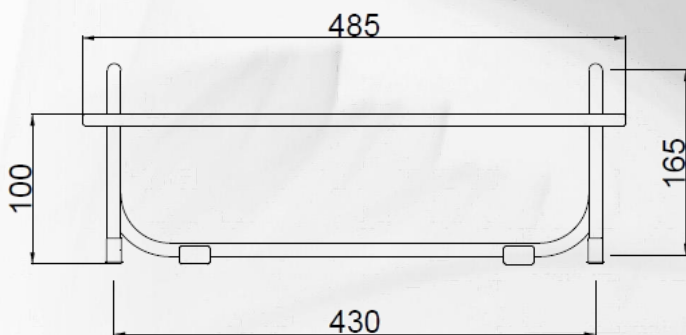

### APOIA PÉS PROFOOT 15 C

- Material: aço carbono;
- Estrutura cromada;
- Bandeja de MDF revestida com tapeçaria antiderrapante;
- Bandeja com ajuste de inclinação;
- Altura 100 mm;
- Sapatas de borracha/plástico injetado;
- Peso: 2,1 kg;
- Desenho técnico: