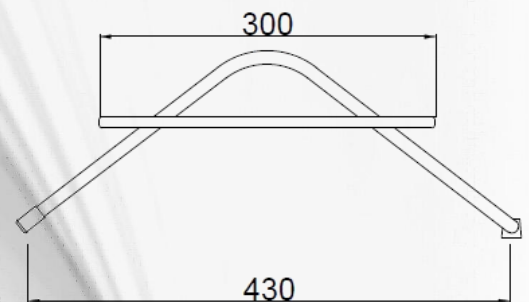

### APOIA PÉS PROFOOT 15 C

- Material: aço carbono;
- Estrutura cromada;
- Bandeja de MDF revestida com tapeçaria antiderrapante;
- Bandeja com ajuste de inclinação;
- Altura 100 mm;
- Sapatas de borracha/plástico injetado;
- Peso: 2,1 kg;
- Desenho técnico: