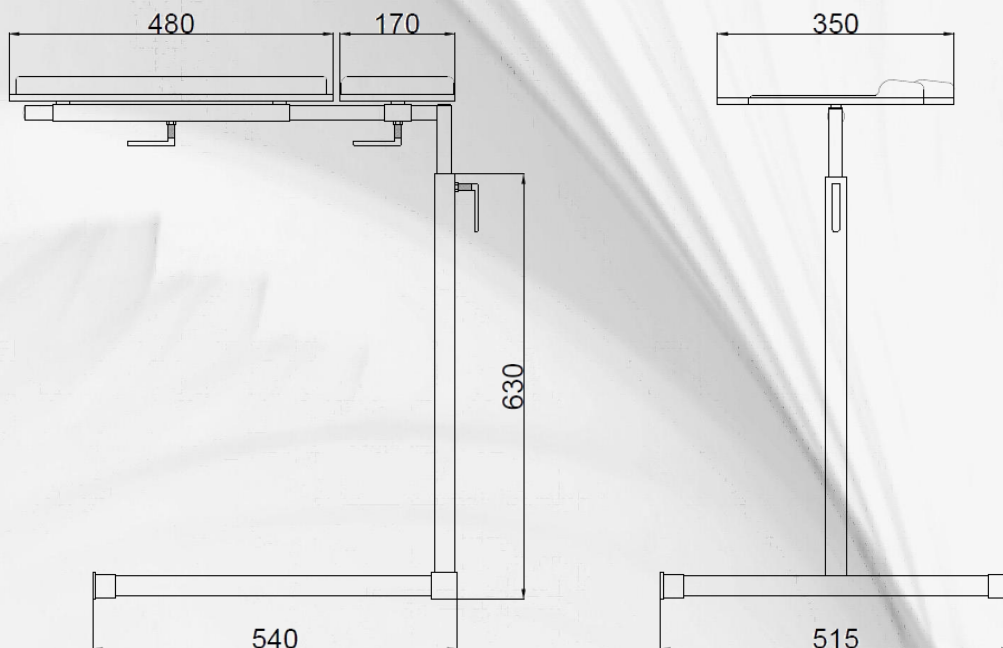

SUPOORTE PARA NOTEBOOK ALL

- Material: Aço carbono e MDF;
- Pintura epóxi preta;
- Sapatas de borracha;
- Mecanismo de ajuste milimétrico com trava;
- Altura mínima de 680 mm e máxima de 1140 mm;
- Bandejas independentes com inclinação de até 45°;
- Peso: 6,5 Kg;
- Possui mouse pad e apoio de digitação ergonômicos fixos inclusos;
- Pode ser utilizado como estação de trabalho (mesa), na cama ou ainda na posição de pé.