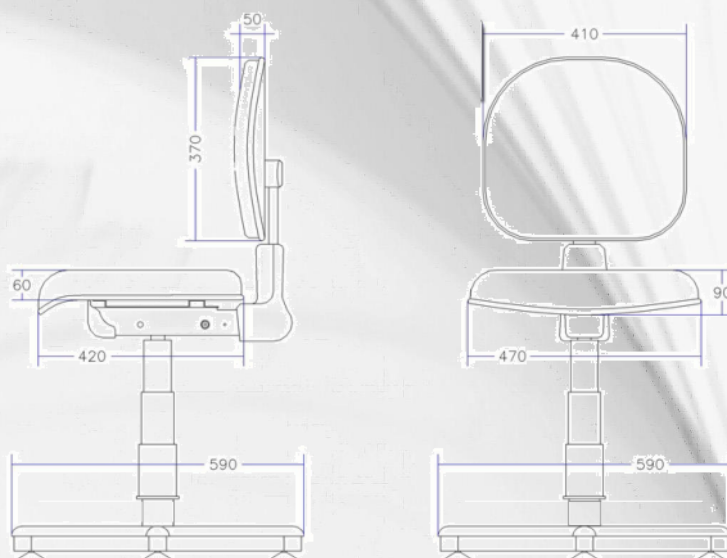

## CADEIRA PRODAIR 14 EA K2 220

- Estrutura: Aço carbono;
- Pintura epóxi preta;
- Estofamento em espuma injetada com espessura de 60 mm;
- Revestimento em tecido ou courvin;
- Apoio para braços opcional;
- Mecanismos Back 2 com ajuste por alavanca;
- Altura mínima de 390 mm e máxima de 510 mm;
- Rodízios ou sapatas;
- Em conformidade com NR17(17.3.3);
- Carga máxima suportada: 120 Kg distribuídos;
- Peso: 12Kg;
- Desenho técnico: