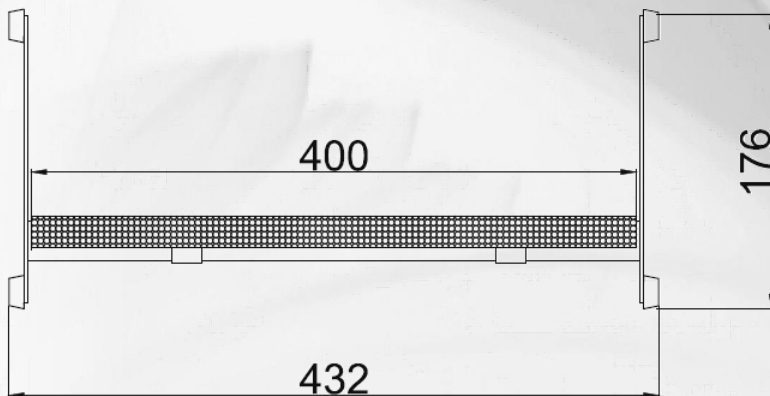

APOIA PÉS PROFOOT 12 N

- Material: Aço carbono SAE 1020
- Pintura epóxi preta;
- Bandeja revestida com tapeçaria antiderrapante;
- Bandeja com ajuste de inclinação;
- 3 regulagens de altura;
- Altura mínima de 60 mm e máxima de 130 mm;
- Sapatas de PVC flexível;
- Peso: 3,0 kg;
- Capacidade de carga: 40 kg;
- Desenho técnico: