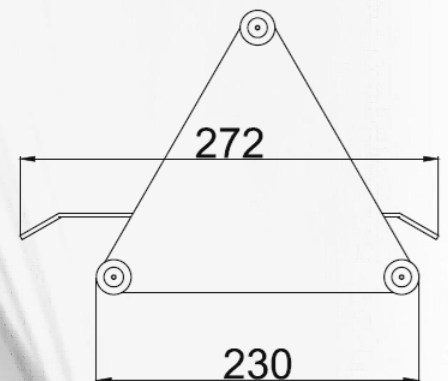

APOIA PÉS PROFOOT 12 N

- Material: Aço carbono SAE 1020
- Pintura epóxi preta;
- Bandeja revestida com tapeçaria antiderrapante;
- Bandeja com ajuste de inclinação;
- 3 regulagens de altura;
- Altura mínima de 60 mm e máxima de 130 mm;
- Sapatas de PVC flexível;
- Peso: 3,0 kg;
- Capacidade de carga: 40 kg;
- Desenho técnico: