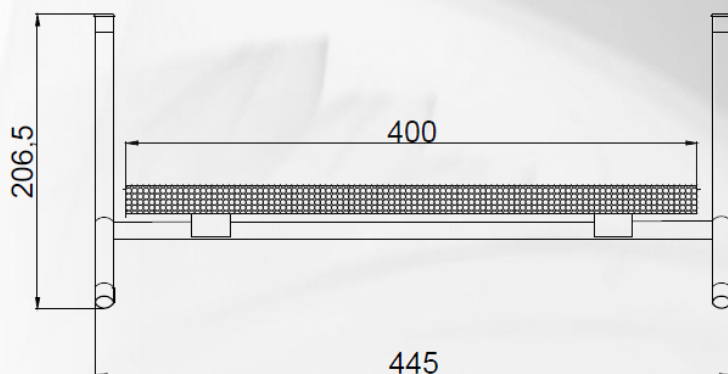

APOIA PÉS PROFOOT STAR A

- Material: aço carbono SAE 1020
- Bandeja revestida com tapeçaria antiderrapante;
- Possui ajuste de inclinação;
- 3 regulagens de altura;
- Altura mínima de 55 mm, intermediária de 95 e máxima de 105 mm;
- Sapatas de PVC flexível;
- Peso : 1,8 kg;
- Capacidade de carga: 40 kg;
- Desenho técnico: