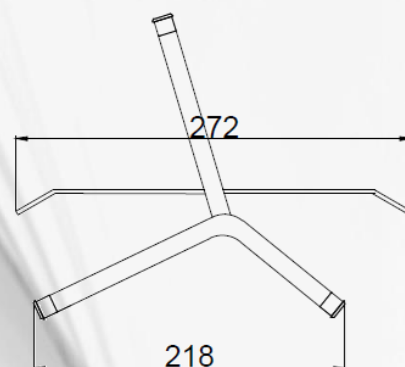

APOIA PÉS PROFOOT STAR A

- Material: aço carbono SAE 1020
- Bandeja revestida com tapeçaria antiderrapante;
- Possui ajuste de inclinação;
- 3 regulagens de altura;
- Altura mínima de 55 mm, intermediária de 95 e máxima de 105 mm;
- Sapatas de PVC flexível;
- Peso : 1,8 kg;
- Capacidade de carga: 40 kg;
- Desenho técnico: